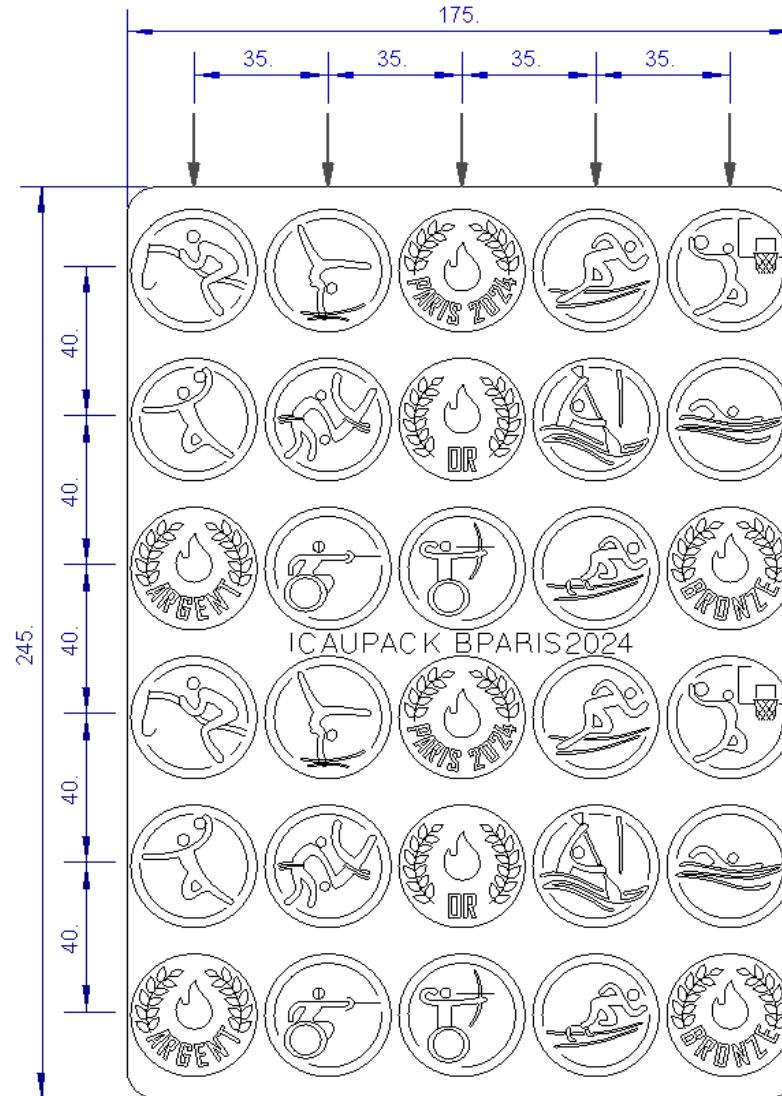

CODE ARTICLE	BPARIS2024	NB ALVEOLES	9 x 6
DESIGNATION	Palet rond Paris 2024	COLISAGE	100 Pièces par carton

CODE ARTICLE	BPARIS2024	NB ALVEOLES	5 x 6
DESIGNATION	Palet rond Paris 2024	COLISAGE	100 Pièces par carton