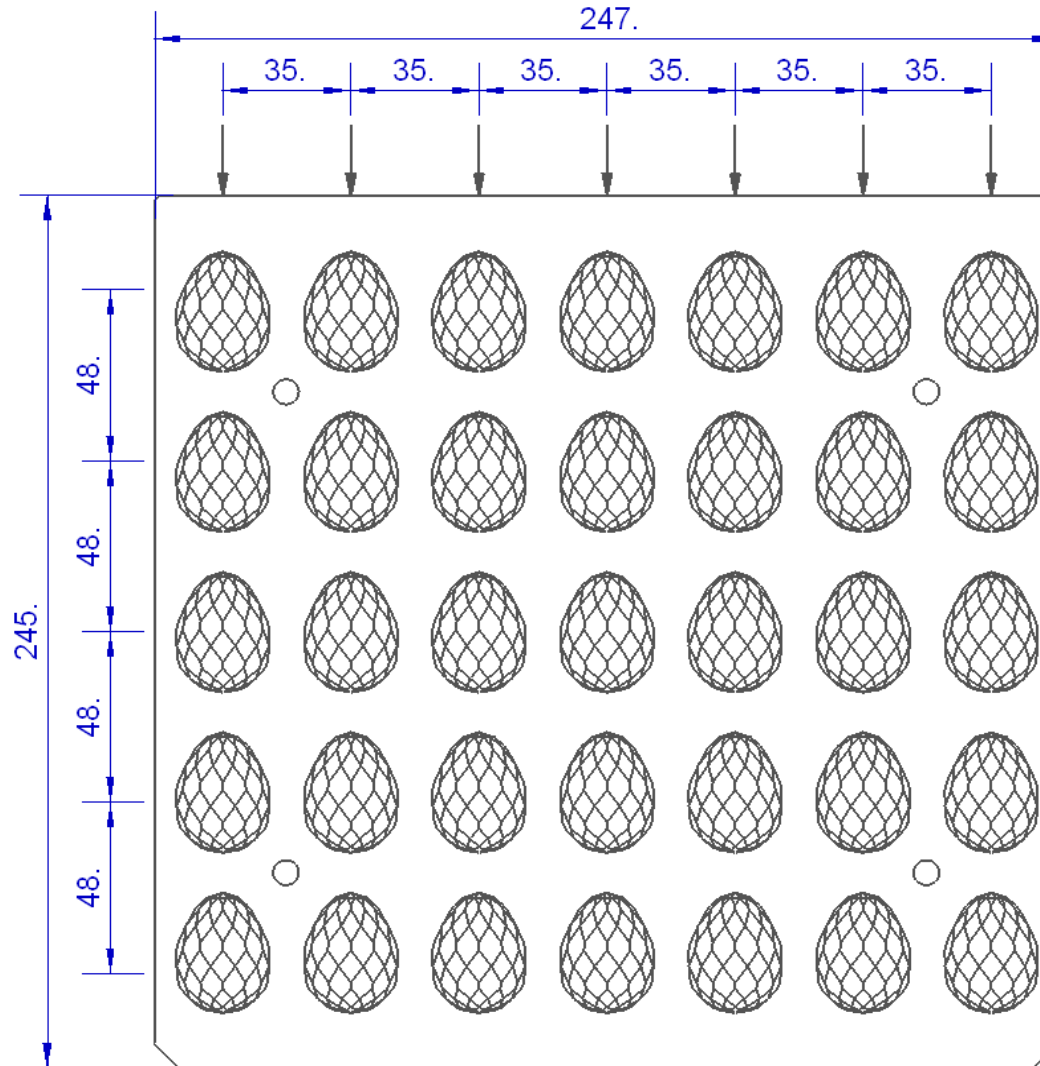

|                     |                    |                    |                              |
|---------------------|--------------------|--------------------|------------------------------|
| <b>CODE ARTICLE</b> | <b>BODIAM</b>      | <b>NB ALVEOLES</b> | <b>9 x 5</b>                 |
| <b>DESIGNATION</b>  | <b>Œuf diamant</b> | <b>COLISAGE</b>    | <b>300 Pièces par carton</b> |

|              |             |             |                       |
|--------------|-------------|-------------|-----------------------|
| CODE ARTICLE | BODIAM      | NB ALVEOLES | 7 x 5                 |
| DESIGNATION  | Œuf diamant | COLISAGE    | 300 Pièces par carton |

|              |             |             |                       |
|--------------|-------------|-------------|-----------------------|
| CODE ARTICLE | BODIAM      | NB ALVEOLES | 5 x 5                 |
| DESIGNATION  | Œuf diamant | COLISAGE    | 250 Pièces par carton |