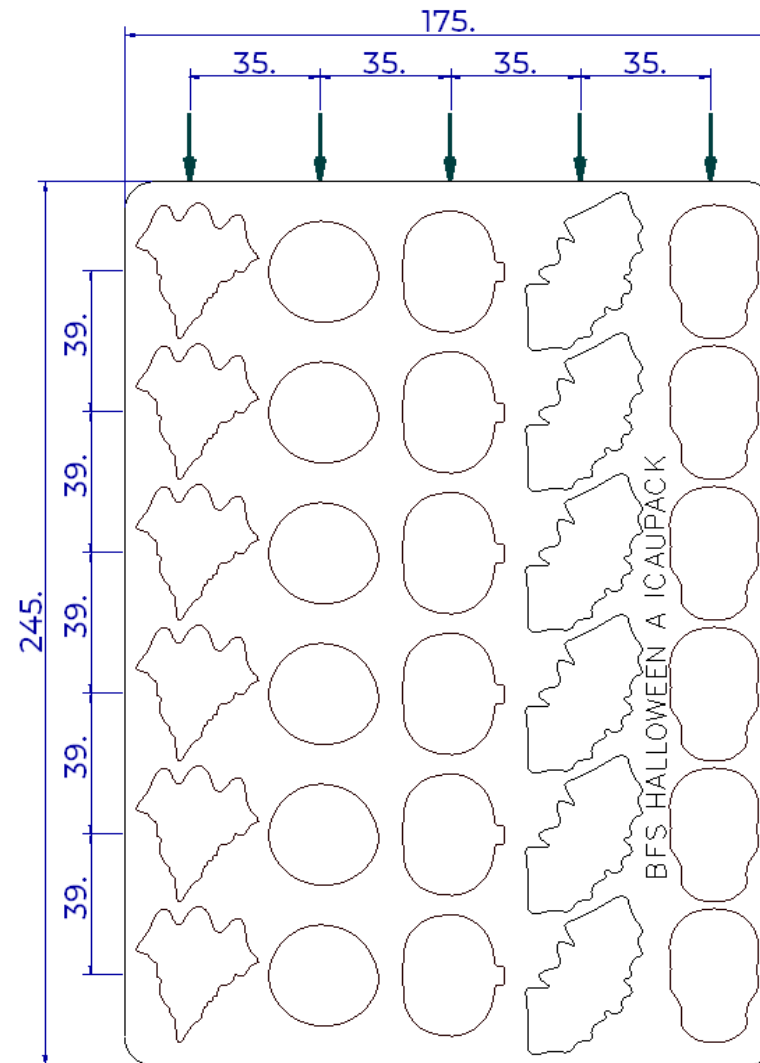

|                     |  |                    |                              |
|---------------------|--|--------------------|------------------------------|
| <b>CODE ARTICLE</b> | <b>BFS HALLOWEEN A</b>                   | <b>NB ALVEOLES</b> | <b>9 X 6</b>                 |
| <b>DESIGNATION</b>  | <b>Blister friture sèche Halloween A</b> | <b>COLISAGE</b>    | <b>150 Pièces par carton</b> |

|                     |  |                    |                              |
|---------------------|--|--------------------|------------------------------|
| <b>CODE ARTICLE</b> | <b>BFS HALLOWEEN A</b>                   | <b>NB ALVEOLES</b> | <b>5 X 6</b>                 |
| <b>DESIGNATION</b>  | <b>Blister friture sèche Halloween A</b> | <b>COLISAGE</b>    | <b>150 Pièces par carton</b> |